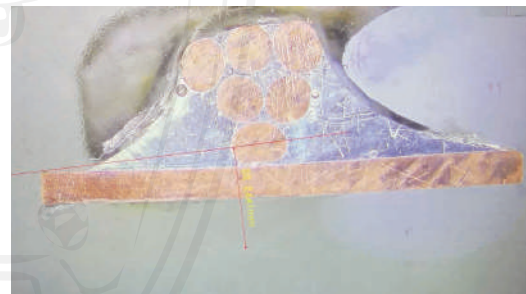

### Uso de la máquina :

Esta máquina se utiliza para la inspección de líneas de producción de la industria electrónica, placas de circuitos impresos, defectos de soldadura en componentes de circuitos impresos (dislocación de impresión, colapso de bordes, etc.), PC de una sola placa, VFD de pantalla fluorescente de vacío, cuadrícula de impresión, caligrafía y pintura También se puede identificar. Amplía la imagen física y la muestra en la pantalla del ordenador. Puede guardar, ampliar e imprimir la imagen, si con el software puede hacer muchas mediciones.

### Características de la máquina:

1. Las imágenes se pueden guardar en la tarjeta SD y en el disco USB directamente sin conectarse a la computadora
2. El autoenfoco es útil para observar la pieza de trabajo con pasos, lo que evita el problema del enfoque manual.
3. Cámara digital CCD de 2.0 Mpx y monitor HDMI de 11.6 "
4. La función de medición está disponible opcionalmente

### Especificaciones de la máquina:

Modelo	<b>CMSSZS-0745VM</b>
Dimensión total (mm)	<b>290X320X480</b>
Peso kg	<b>4.5</b>
Distancia de trabajo (mm)	<b>90</b>
Cámara CCD	<b>2Mpx Color CCD Camera (With Micro-Focus function and HDMI port)</b>
Reflejar la iluminación	<b>3 Rings without zones, 72 pcs of LED lights</b>
Lentes de aumento	<b>0.7-4.5X manual Zoom Lens</b>
Aumento	<b>Optical Magnifications: 0.7~4.5X ; Image Magnification: 15~80X</b>
Monitor	<b>11.6' inch LCD monitor with HDMI port</b>
Tiempo de garantía	<b>12 months</b>